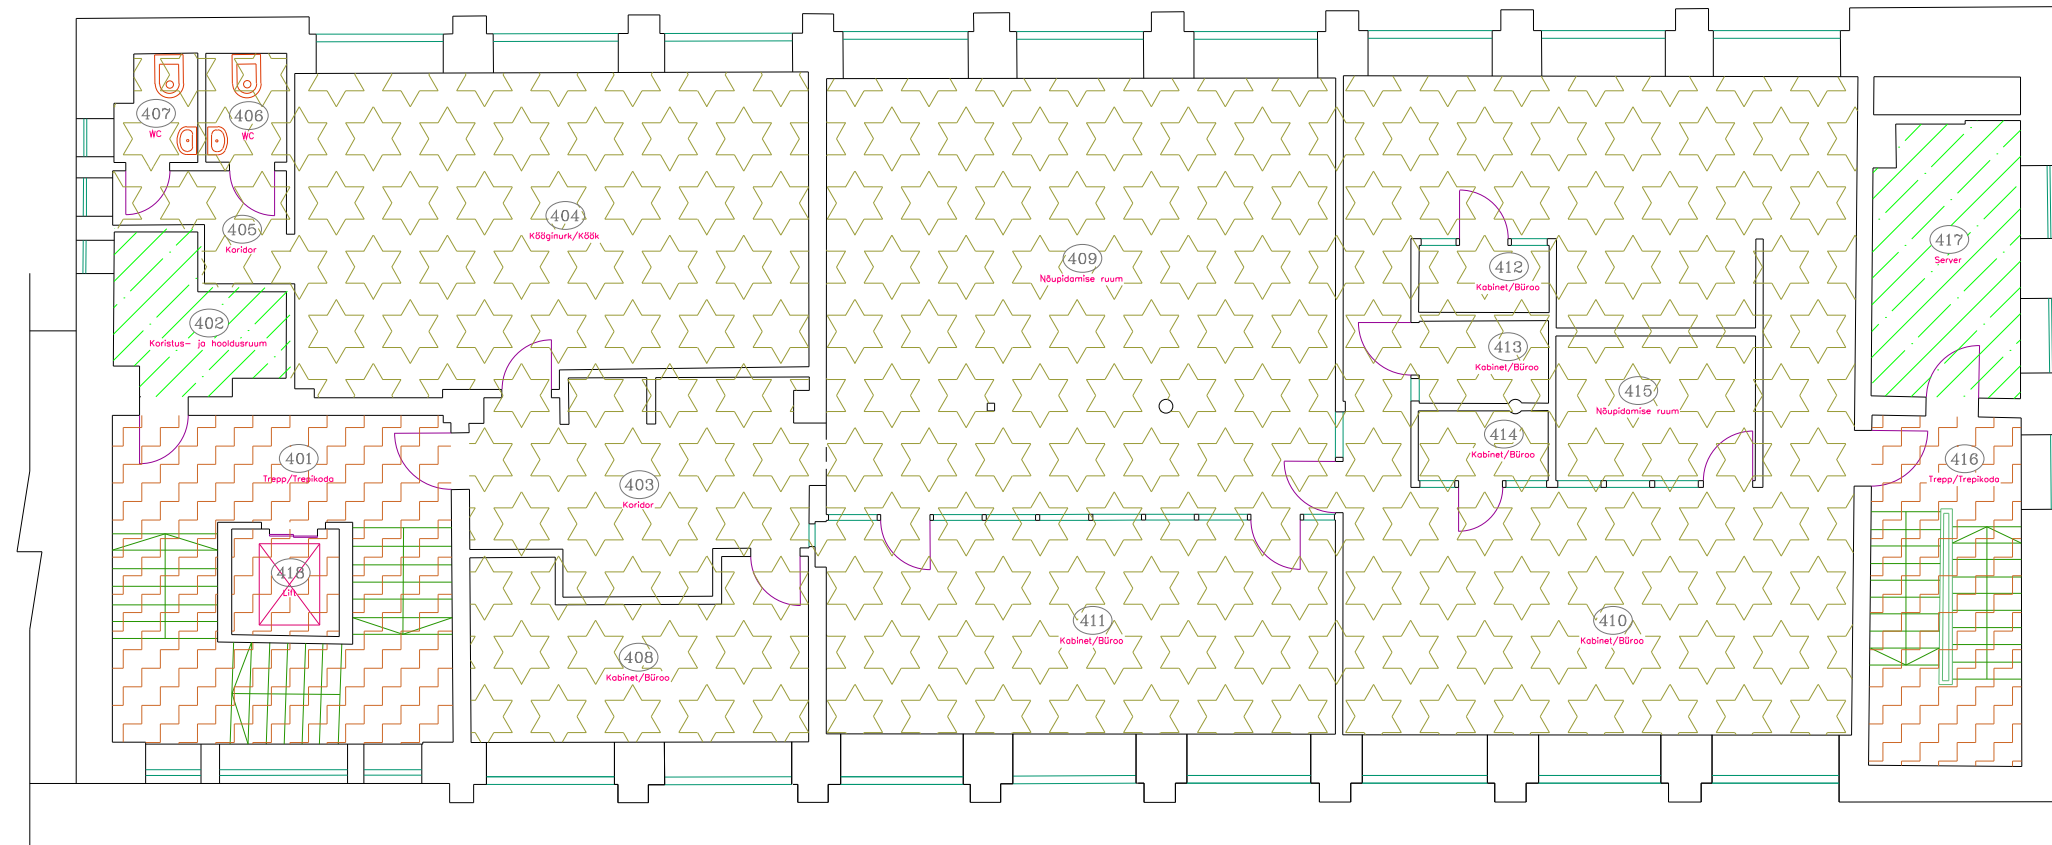

# Pepleri tn 35- 04 korrus

## Legend

-  Ühiskasutuses muu pind (muu) (SKA/TEHIK)
-  Ühiskasutuses hoone pind

-  Vertikaalsete ühenduste pind